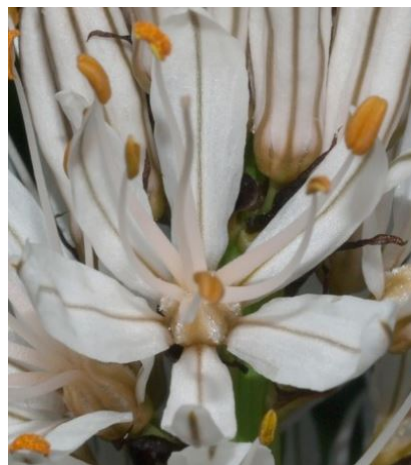

Clef des Xanthorrhocées d'Auvergne / Limousin

A- fleurs vivement colorées de jaune à orange (plantes ornementales subspontanées), grandes fleurs dépassant les 6cm **1**

1- fleurs jaune vif, tépales à marge plane.....
..... [Hémérocalle jaune – Hemerocallis lilioasphodelus](#)

1'- fleurs orange panaché, tépales à marge ondulée.....
..... [Hémérocalle fauve – Hemerocallis fulva](#)

B- fleurs toujours blanches de taille moyenne < 5cm **2**

2- tépales à face externe marquée de pourpre, filets des étamines hirsutes
..... [Phalangère à feuilles planes – Simethis mattiazzii](#)

2'- tépales avec les 2 faces lignées de sombre, filets des étamines glabres
..... [Asphodèle blanc – Asphodelus albus](#)

images Henri Maleysson, Pascal Duboc